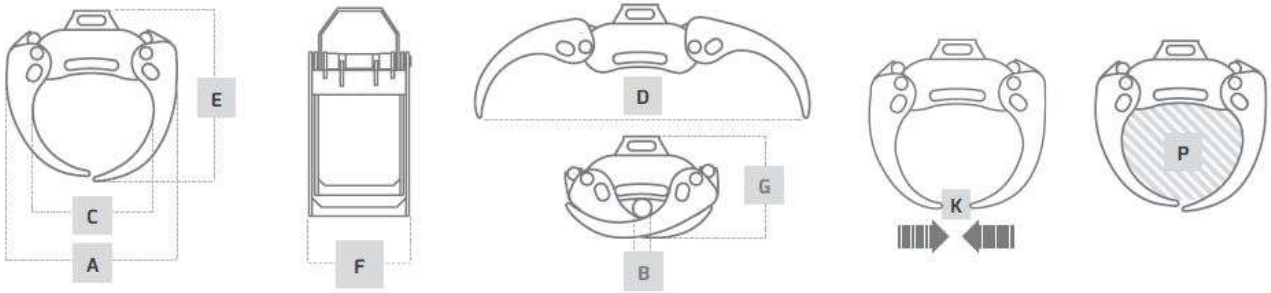

Koura nosturin päähän

Vahva C46 : A:1130mm B: 300mm C: 840mm D: 2000mm E:1130mm F: 535mm G:666mm