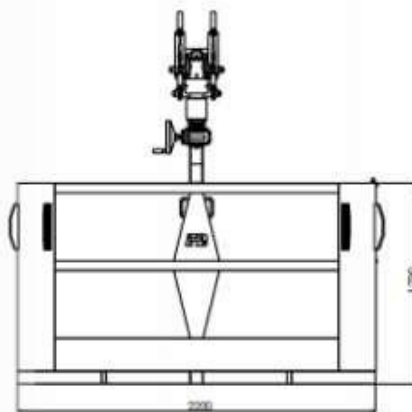

# NISKANEN

HENKILÖNOSTOKORI KUORMAUSNOSTURIIN

SKY 4 200 –	
leveys x syvyys x korkeus, mm	2200 x 1000 x 1230
korin pyörintä	360° jatkuva
paino, kg SKY 4 200	180
maksimikuorma, kg SKY 4 200	200
henkilöt SKY 4 200	2
materiaali	teräs
korin eristys, V	1000