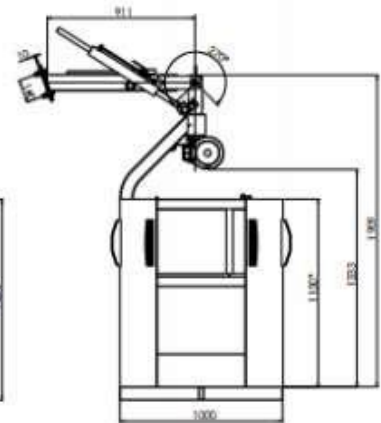

# NISKANEN

HENKILÖNOSTOKORI KUORMAUSNOSTURIIN

SKY 4 200 –	
leveys x syvyys x korkeus, mm	2200 x 1000 x 1230
korin pyörintä	360° jatkuva
paino, kg SKY 4 200	180
maksimikuorma, kg SKY 4 200	200
henkilöt SKY 4 200	2
materiaali	teräs
korin eristys, V	1000